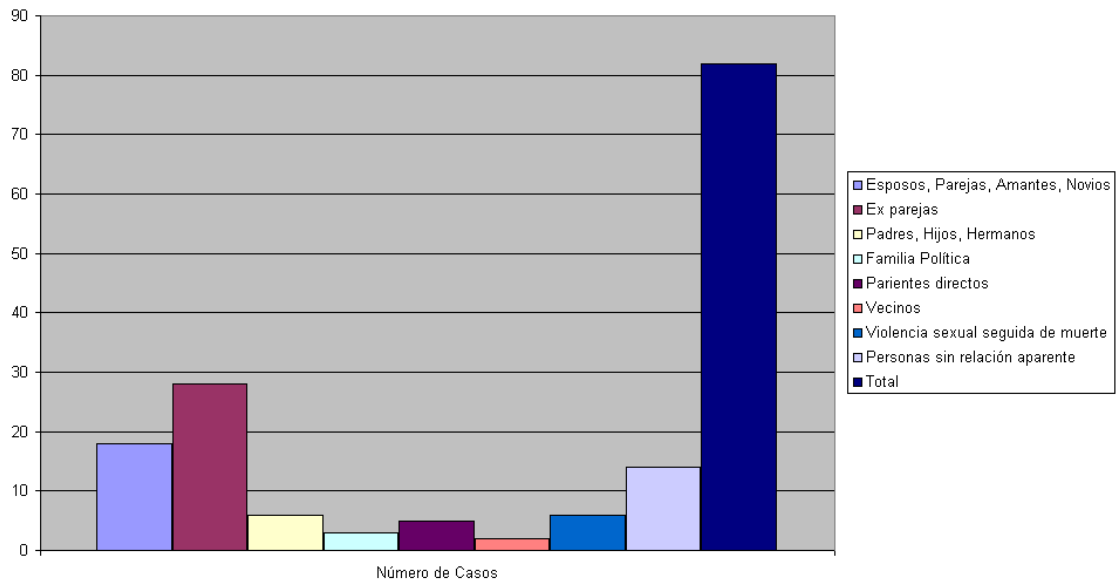

Informe de Femicidios en Argentina Primer semestre Parcial. Elaborado por el Area de Investigaciones de La Asociación Civil La Casa del Encuentro

Informe Femicidios en Argentina- Parcial primer Semestre 2009. Elaborado por Area de Investigaciones de la Asociación Civil La Casa del Encuentro

Informe Femicidios en Argentina Primer semestre 2009 parcial. Elaborado por el Area de Investigaciones de la Asociación Civil La Casa del Encuentro

Informe Femicidios Argentina Primer semestre parcial 2009 . Elaborado por el Area de Investigaciones de la Asociación Civil La Casa del Encuentro.